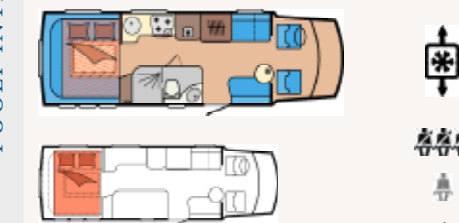

F L: 728 cm B: 224 cm G: 3.500 kg

A77 EM SPHINX

H L: 803 cm B: 230 cm G: 5.200 kg

H69 GL TOSKANA EXCLUSIVE

F L: 747 cm B: 231 cm G: 4.250 kg

H75 UC TOSKANA EXCLUSIVE

F L: 805 cm B: 231 cm G: 4.500 kg

H75 FL TOSKANA EXCLUSIVE

F L: 805 cm B: 231 cm G: 4.500 kg

PUOLI-INTEGROIDUT YLÄVUOTEILLA

Kuvat eivät ole mittakaavan mukaisia!

MERKKIEN SELITYS

- Vuoteet
- Ylävuode / vuoteenlevennys
- Istinryhmä
- Kaappi
- Vaatekaappi
- Liinavaatekaappi
- Keittiöryhmä
- Jääkaappi
- Jääkaappi Slim Tower
- Jääkaappi Tec Tower
- WC/kylpyhuone
- Työtaso/pöytä
- Lattia
- Talliluukku
- Makuupaikkojen lukumäärä ajon aikana
- Istinpaikkojen lukumäärä ajon aikana
- Lisäturvavyöpaketilla
- 3,5 t
- Talli