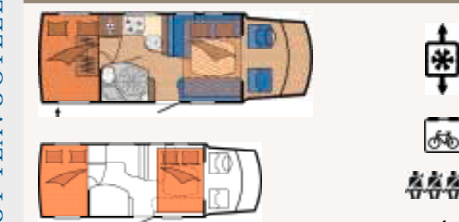

F L: 728 cm B: 224 cm G: 3.500 kg

A77 EM SPHINX

H L: 803 cm B: 230 cm G: 5.200 kg

H69 GL TOSKANA EXCLUSIVE

F L: 747 cm B: 231 cm G: 4.250 kg

H75 UC TOSKANA EXCLUSIVE

F L: 805 cm B: 231 cm G: 4.500 kg

H75 FL TOSKANA EXCLUSIVE

F L: 805 cm B: 231 cm G: 4.500 kg

PUOLI-INTEGROIDUT YLÄVUOTEILLA

Kuvat eivät ole mittakaavan mukaisia!

MERKKIEN SELITYS

- Vuoteet
- Ylävuode / vuoteenlevennys
- Istinryhmä
- Kaappi
- Vaatekaappi
- Liinavaatekaappi
- Keittiöryhmä
- Jääkaappi
- Jääkaappi Slim Tower
- Jääkaappi Tec Tower
- WC/kylpyhuone
- Työtaso/pöytä
- Lattia
- Talliluukku
- Makuupaikkojen lukumäärä ajon aikana
- Istinpaikkojen lukumäärä ajon aikana
- Lisäturvavyöpaketilla
- 3,5 t
- Talli