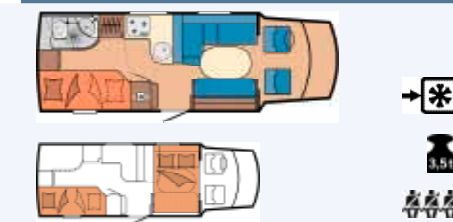

60 KL VAN EXCLUSIVE

F L: 728 cm B: 224 cm G: 3.500 kg