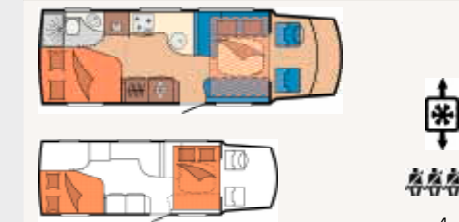

F L: 728 cm B: 224 cm G: 3.500 kg

A77 EM SPHINX

H L: 803 cm B: 230 cm G: 5.200 kg

H69 GL TOSKANA EXCLUSIVE

F L: 747 cm B: 231 cm G: 4.250 kg

H75 UC TOSKANA EXCLUSIVE

F L: 805 cm B: 231 cm G: 4.500 kg

H75 FL TOSKANA EXCLUSIVE

F L: 805 cm B: 231 cm G: 4.500 kg

PUOLI-INTEGROIDUT YLÄVUOTEILLA

Kuvat eivät ole mittakaavan mukaisia!

MERKKIEN SELITYS

- Vuoteet
- Ylävuode / vuoteenlevennys
- Istinryhmä
- Kaappi
- Vaatekaappi
- Liinavaatekaappi
- Keittiöryhmä
- Jääkaappi
- Jääkaappi Slim Tower
- Jääkaappi Tec Tower
- WC/kylpyhuone
- Työtaso/pöytä
- Lattia
- Talliluukku
- Makuupaikkojen lukumäärä ajon aikana
- Istinpaikkojen lukumäärä ajon aikana
- Lisäturvavyöpaketilla
- 3,5 t
- Talli