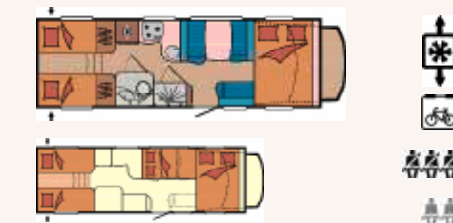

A77 EM SPHINX

H L: 803 cm B: 230 cm G: 5.200 kg